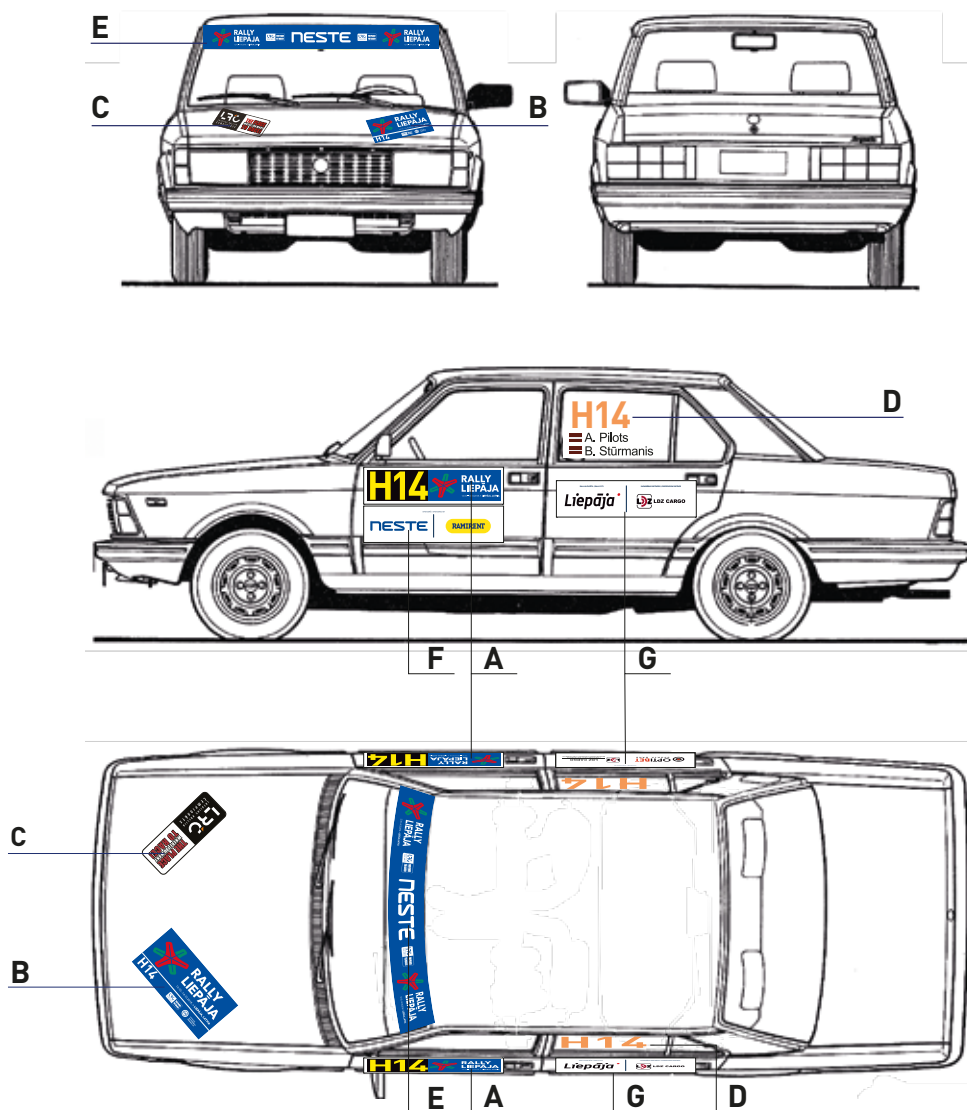

The organiser reserves following places which must remain free according to this drawing:

4.1 OBLIGĀTĀ REKLĀMA / COMPULSORY ADVERTISING

A – Starta numurs, 67x17 cm / Starting numbers, 67x17 cm

B – Rallija oficiālā emblēma uz motora pārsega, 43x21,5 cm / Rally plates, 43x21,5 cm

C – Latvijas rallija čempionāta oficiālā emblēma / Latvian rally championship official logo, 43 x 21,5 cm

D – Aizmugurējo sānu logu numura uzlīme, 20 cm (augstums) / Rear side windows starting numbers, 20 cm (height)

E – Vējstikla filtrs, 12 cm (augstums) / Front window panel, 12 cm (height)

4.2 ORGANIZATORA IZVĒLES REKLĀMA / ADVERTISING PROPOSED BY THE ORGANISER

F – Organizatora uzlīme zem starta numura uzlīmes, 67x17 cm /

Panel under the side door starting number, 67x17 cm

G – Organizatora uzlīme, 67x17 cm / Panel, 67x17 cm

Liepāja NESTE