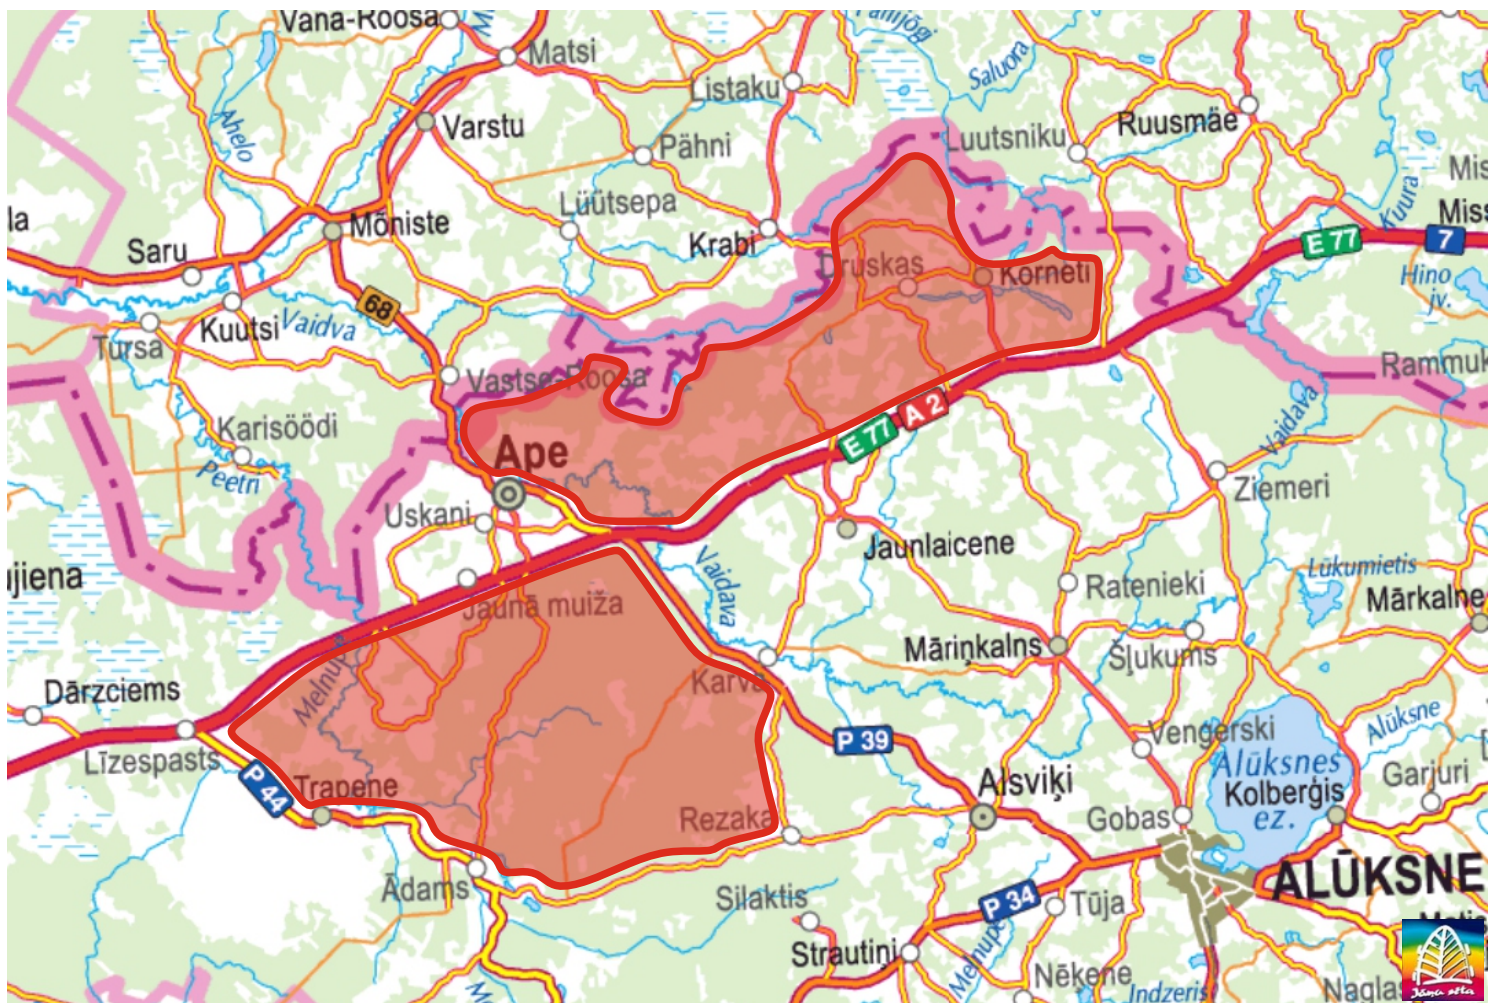

AIZLIEGTĀS TERITORIJAS

Kartē atzīmētais reģions ir aizliegtā zona braucējiem, dalībniekiem un viņu pārstāvjiem no 23.12.2014. līdz 21.01.2015. Aizliegts pārvietoties pa ceļiem, kas atrodas trases atrašanās vietas shēmā norādītajā teritorijā.

Apes novads

AIZLIEGTĀS TERITORIJAS

Kartē atzīmētais reģions ir aizliegtā zona braucējiem, dalībniekiem un viņu pārstāvjiem no 23.12.2014. līdz 21.01.2015. Aizliegts pārvietoties pa ceļiem, kas atrodas trases atrašanās vietas shēmā norādītajā teritorijā.