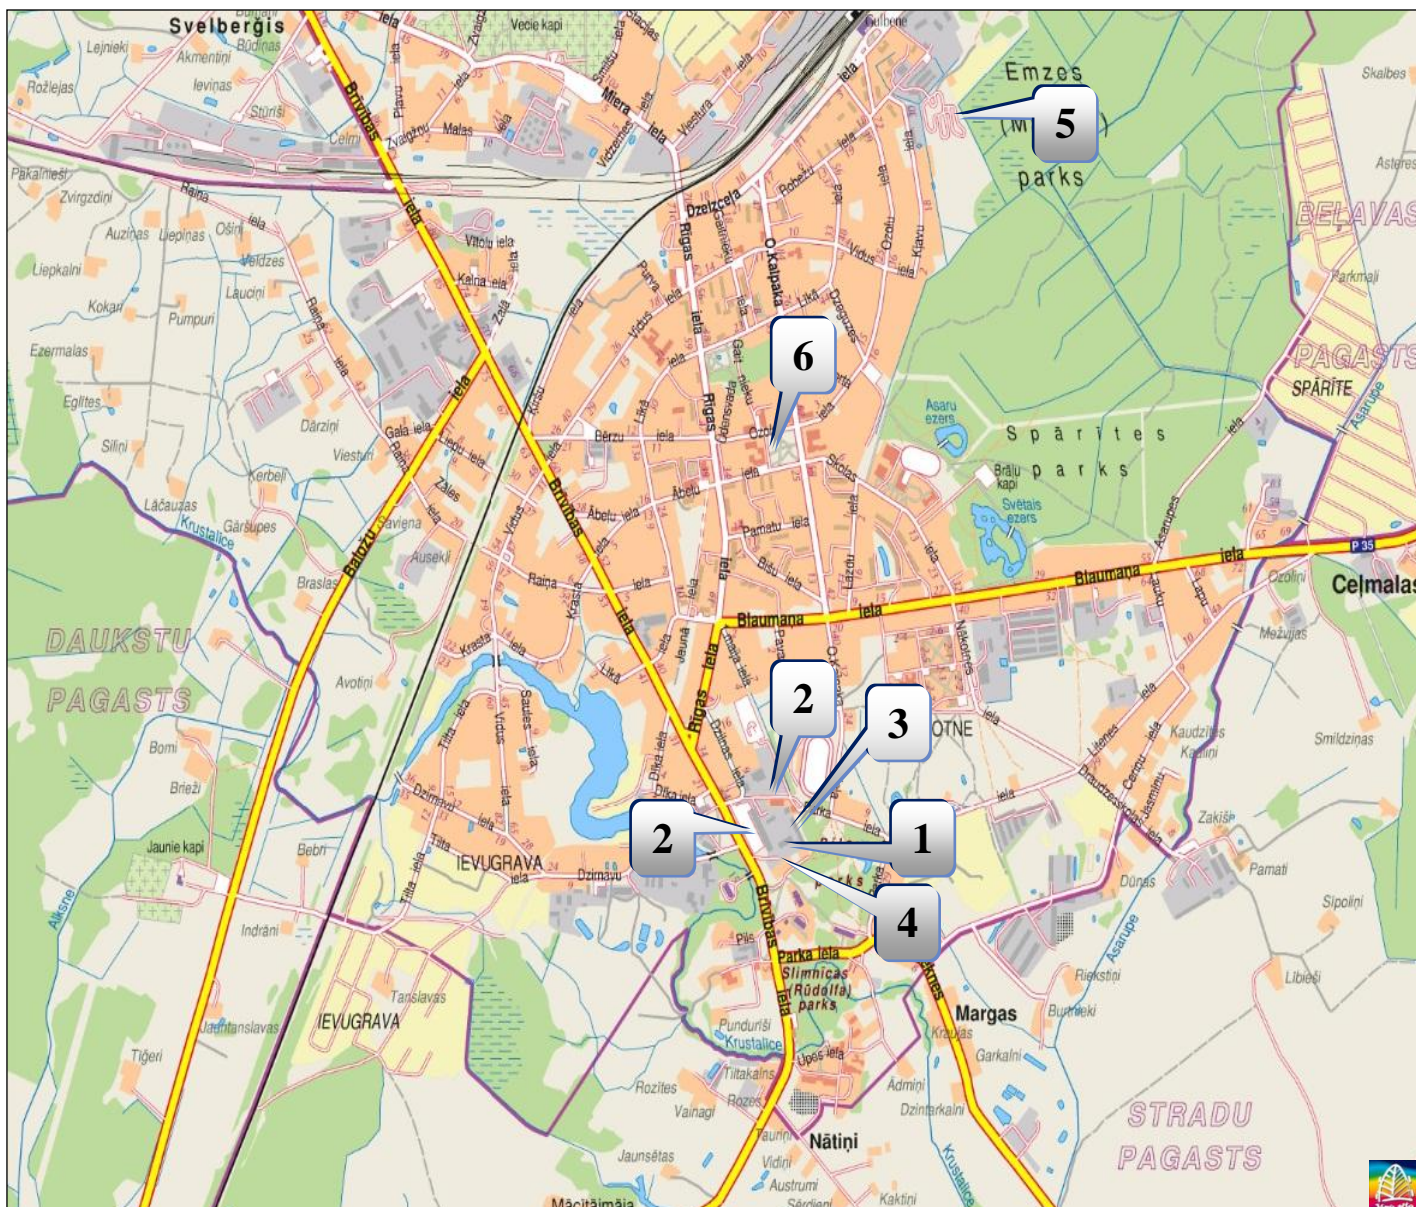

1	RALLIJA CENTRS RALLY HQ	Skolas iela 4, Ape, Apes kultūras centrs Skolas str. 4, Ape, Ape culture center
2	RALLIJA STARTS, 1.APLIS RALLY START LEG 1	Stacijas iela 2, Ape, pie Apes novada domes ēkas Stacijas str. 2, Ape, by Ape Region Council
3	SERVISA PARKS 1.APĻA FINIŠS SERVICE PARK FINISH LEG 1	„Jaši 2”, Ape

1	RALLIJA CENTRS RALLY HQ	Brīvības iela 22, Gulbene, „Vecgulbenes muiža” ēkā <i>Brīvības str. 22, Gulbene „Vecgulbenes muiža” building</i>
2	SERVISA PARKS SERVICE PARK	Parka iela 2 un Brīvības iela 22, Gulbene <i>Parka str. 2 and Brīvības str. 22, Gulbene</i>
3	TEHNISKĀ KOMISIJA SCRUTINEERING	Parka iela 4, Gulbene „SIA Gulbenes Autobuss” ēkā <i>Parka str. 4, Gulbene „SIA Gulbenes Autobuss” building</i>
4	RALLIJA STARTS, 2.APLIS RALLY START, LEG 2	Brīvības iela 18, Gulbene, pie „Vecgulbenes muiža” ēkas <i>Brīvības str. 18, Gulbene at „Vecgulbenes muiža” building</i>
5	TREILERU PARKS TRAILER PARK	Kļavu iela 30, Gulbene SIA „Auto-Moto” mācību laukums <i>Kļavu str. 30, Gulbene SIA „Auto-Moto” training area</i>
6	RALLIJA FINIŠA ESTAKĀDE RALLY FINISH PODIUM	Ābeļu iela 2, Gulbene pie Gulbenes novada domes ēkas <i>Ābeļu str. 2, Gulbene by Gulbenes Region Council</i>