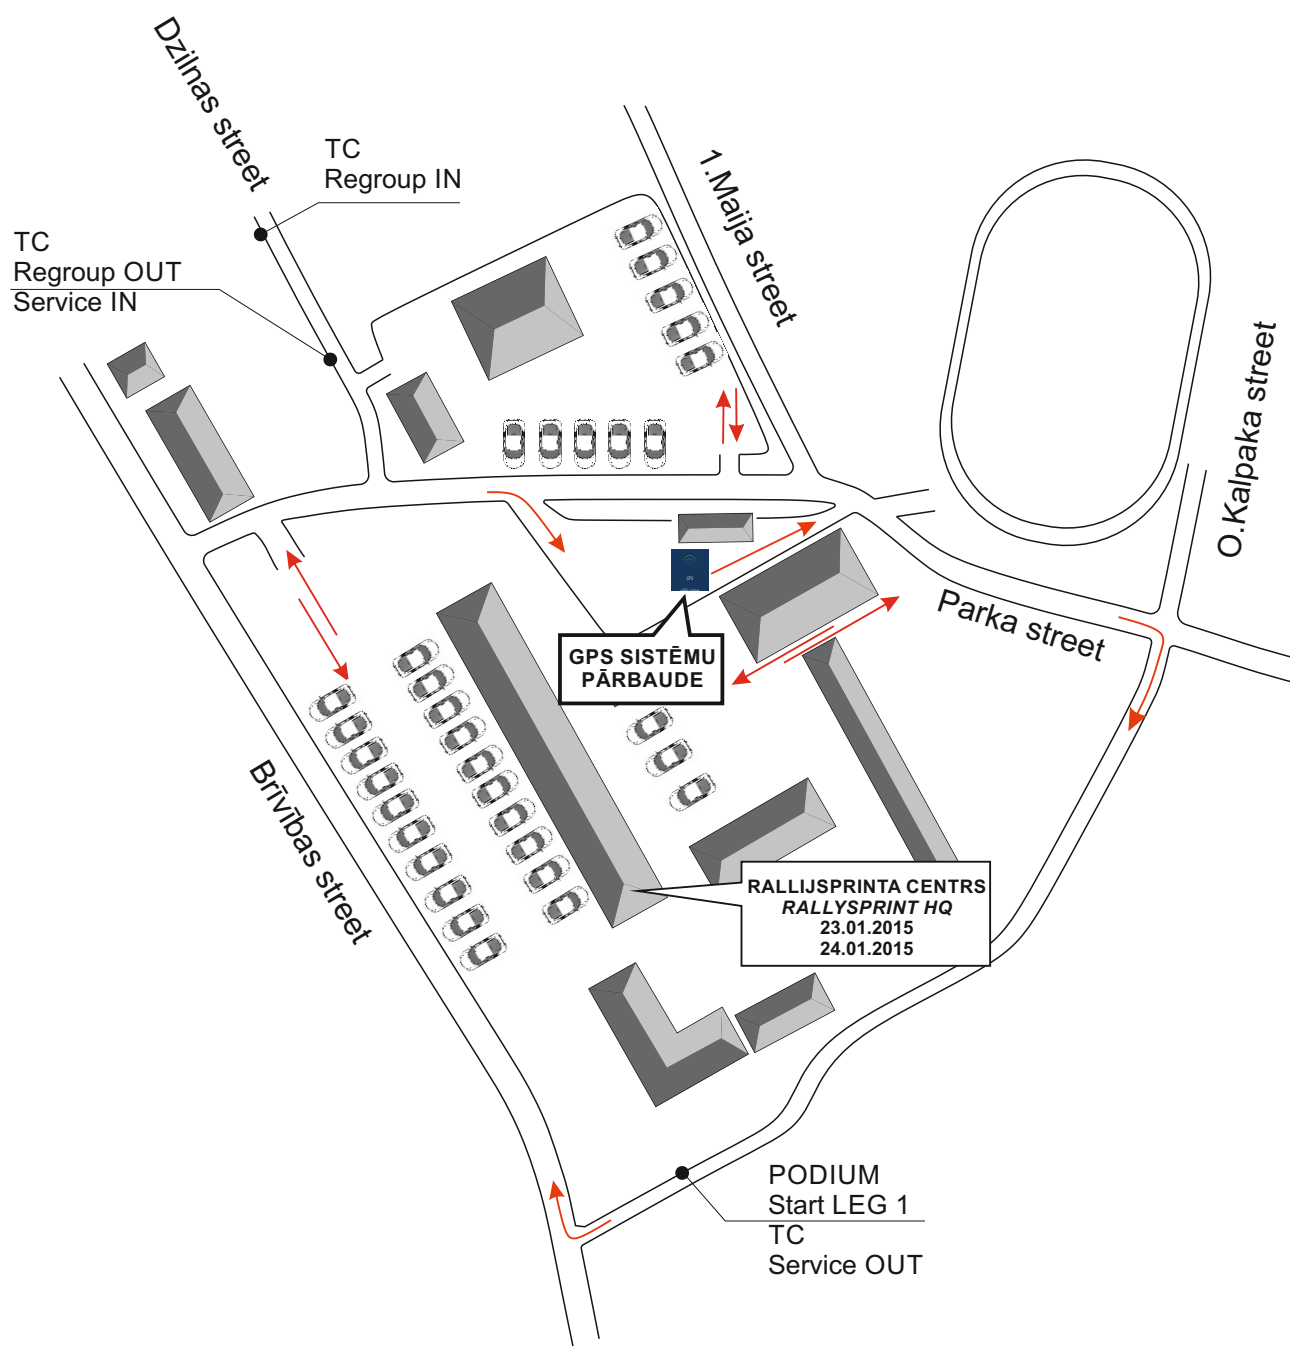

GPS sekošanas sistēmas pārbaudes vieta

Rallijsprinta ieskaites automašīnām **24.01.2015. no plkst.07:30 līdz 08:30** norādītajā zonā pārbaudīs vai ierīce uzstādīta pareizi. Sacensību automašīna, kurā nebūs uzstādīta GPS sekošanas ierīce, netiks pielaista startam.

GPS ierīce ir jānodod Rallijsprinta Centrā Brīvības ielā 22, Gulbenē, **24.01.2015 līdz plkst. 17:30.**