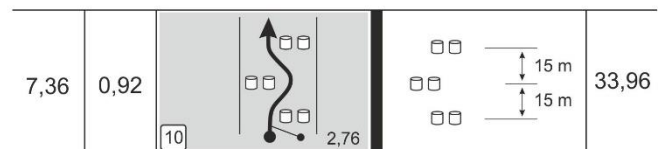

DISTANCE / DISTANCE		LEG / APLIS		PAGE / LAPPUSE	
TC / LK 7	Zaķakājas 2	41,32 km	2	35	
TC / LK 8	Kaives 2	SECTION/ SEKCIJA 4			
SPECIAL STAGE / ĀTRUMPOSMS		RECORD / REKORDS		TIME ALLOWED / LAIKA NORMA	
Zaķakājas 2 10,12 km		NEW STAGE	40 min.		
DISTANCE / DISTANCE		DIRECTION / VIRZIENS		INFORMATION / INFORMĀCIJA	
TOTAL / KOPĀ	PARTIAL / LIDZ ORIENT.			DIST. TO TC / ATT. LIDZ LK	
5,36	0,29				35,96
		7	4,76		7
5,73	0,37				35,59
		8	4,39		
6,44	0,71				34,88
		9	3,68		
7,36	0,92				33,96
		10	2,76		
8,58	1,22				32,74
		11	1,54		
9,90	1,32				31,42
		12	0,22		