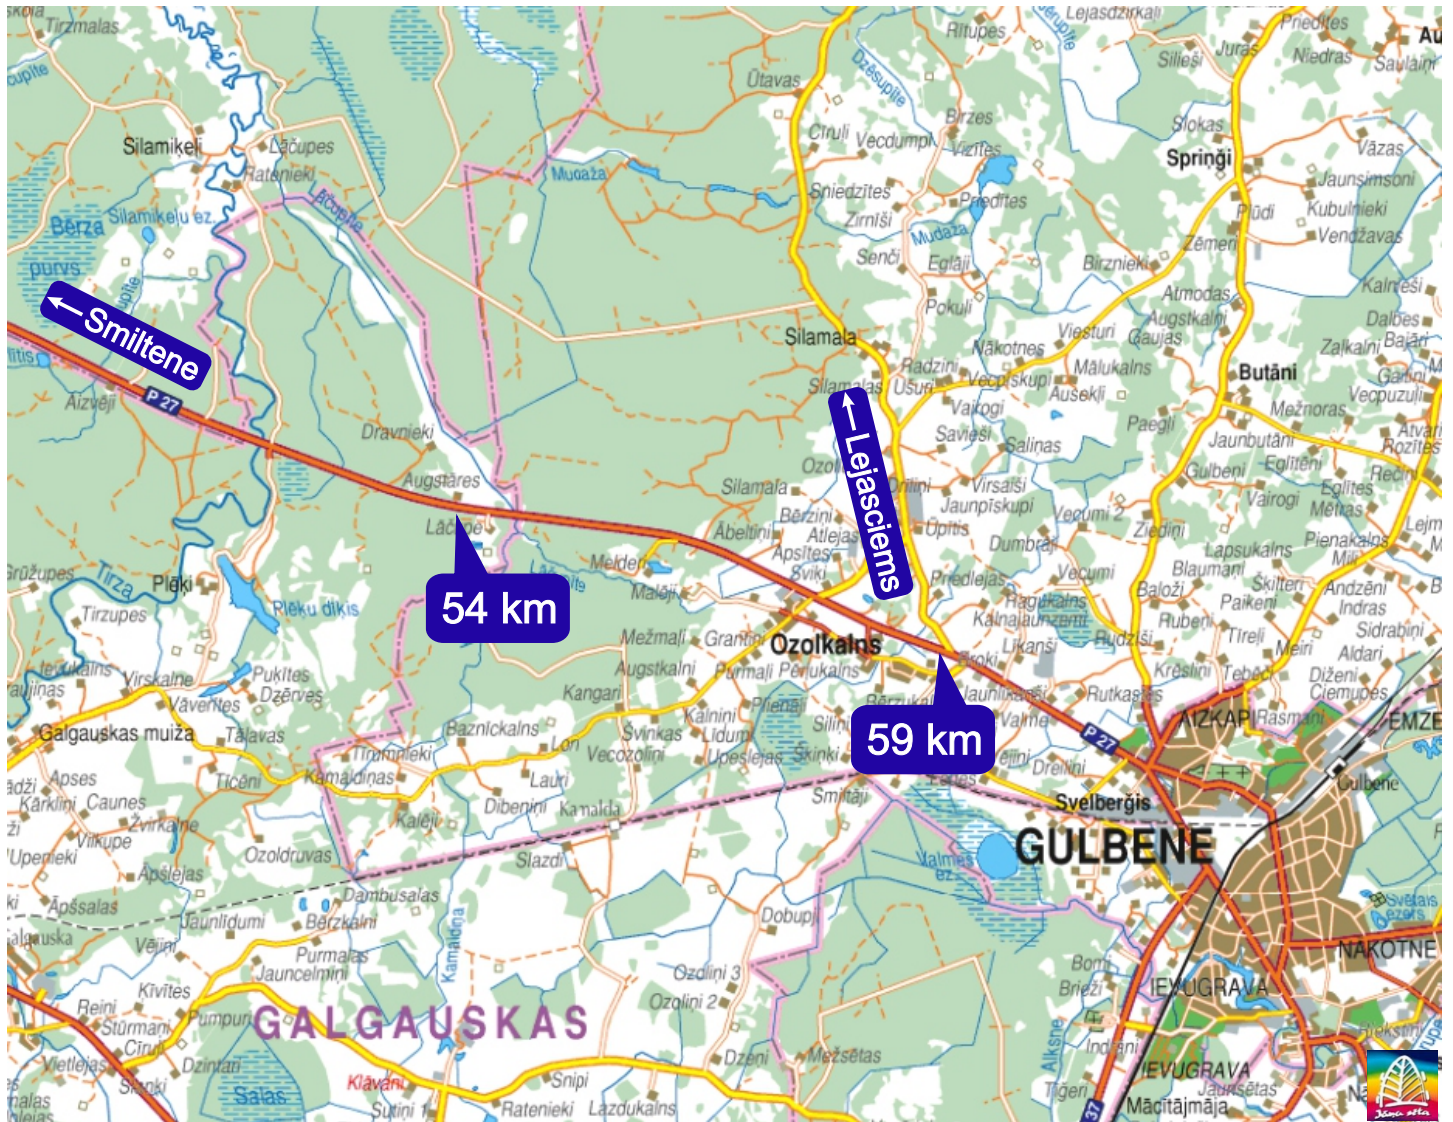

## ETALON KILOMETRS

Sastādot šo leģendu, trase mērīta ar elektronisko odometru. Odometra rādījums ceļā P37 Smiltene - Gulbene starp norādi 54 un 59 atbilst 5 km.